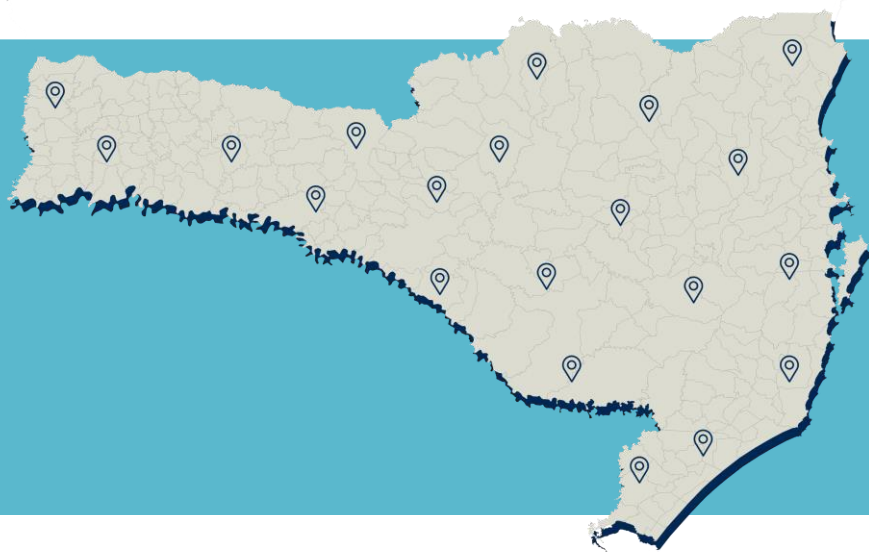

PRODUTOS

Para nossos clientes, agências de propaganda e anunciantes, oferecemos: Outdoor, Front-Light, Pannel Rodoviário, Empena, Projetos Especiais.

É a sua marca em destaque para mais de 1,5 milhão de pessoas. Faça a sua pesquisa e encontre o ponto ideal para aumentar a rentabilidade dos seus negócios